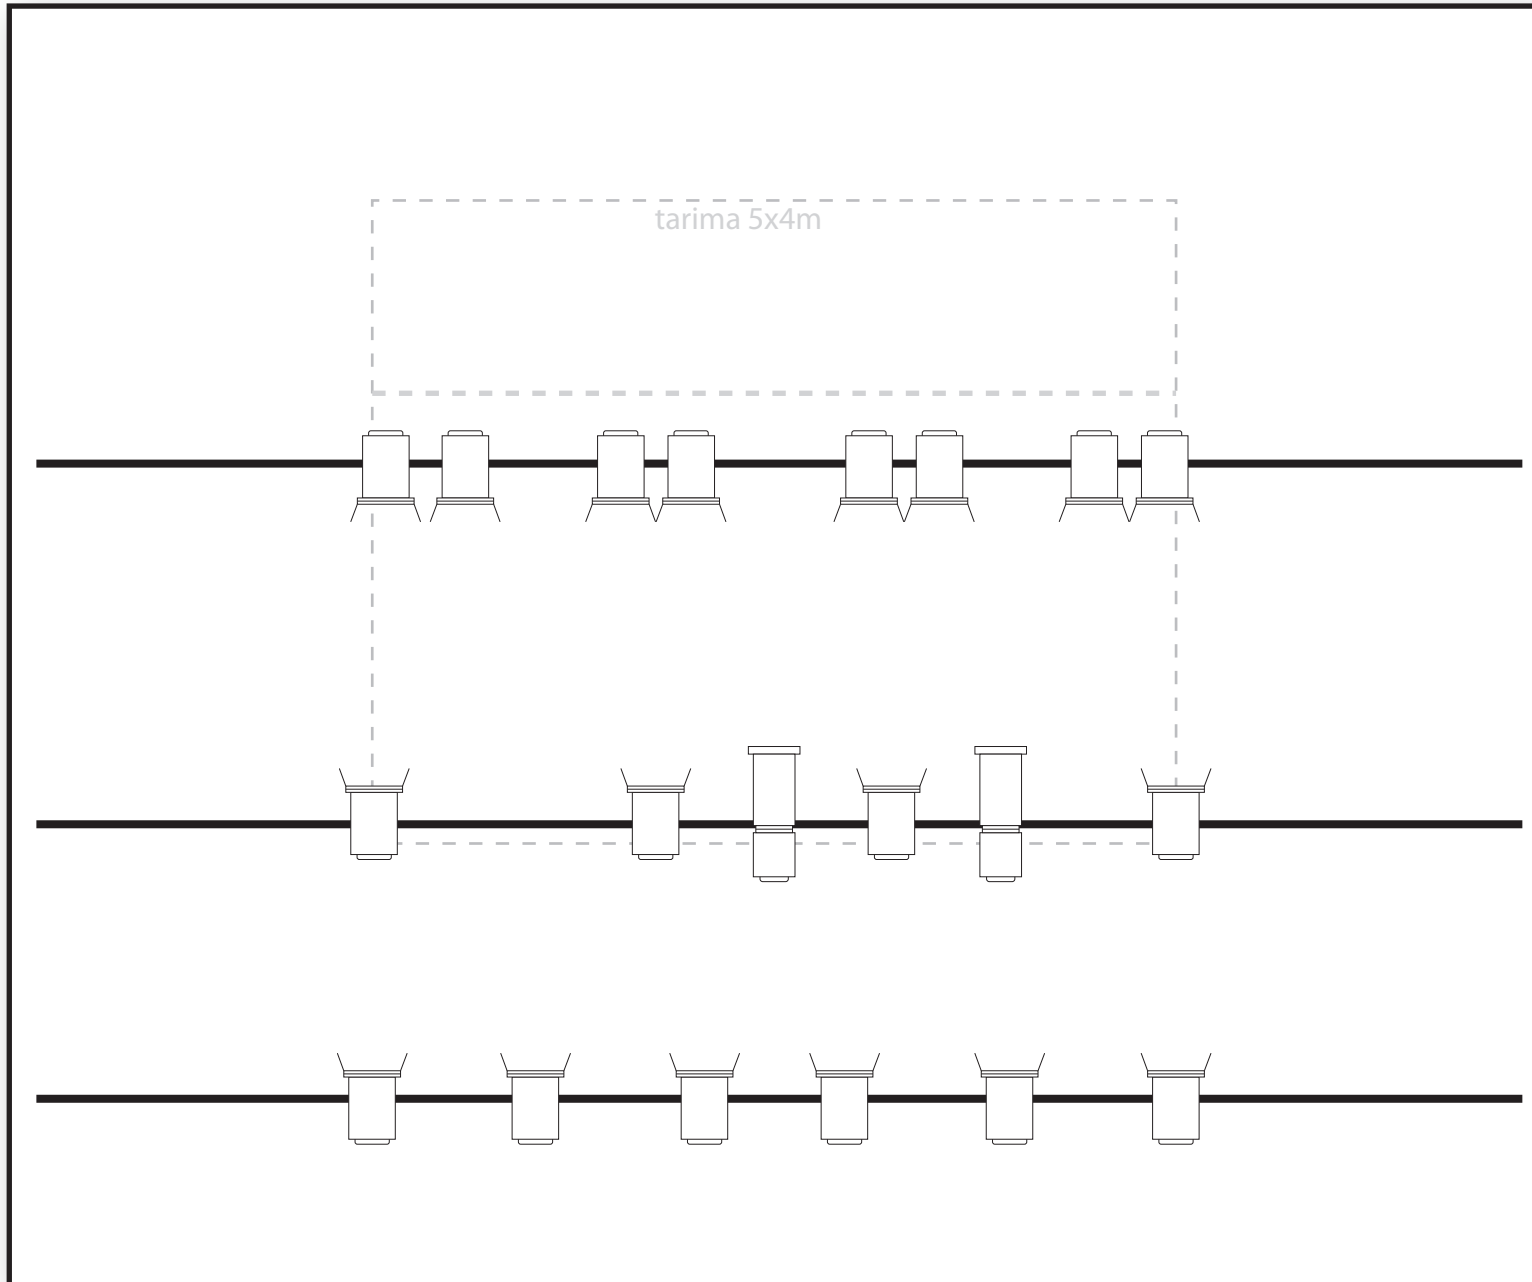

VOLPONE, Talía teatro

18 PC 1000w

2 recortes 575w 25/50°

Outras necesidades:

-Equipo de son con reproductor de CD

-Os controis de luz e son deben estar nun lateral do escenario (entre patas)

Para calquer dúbida: